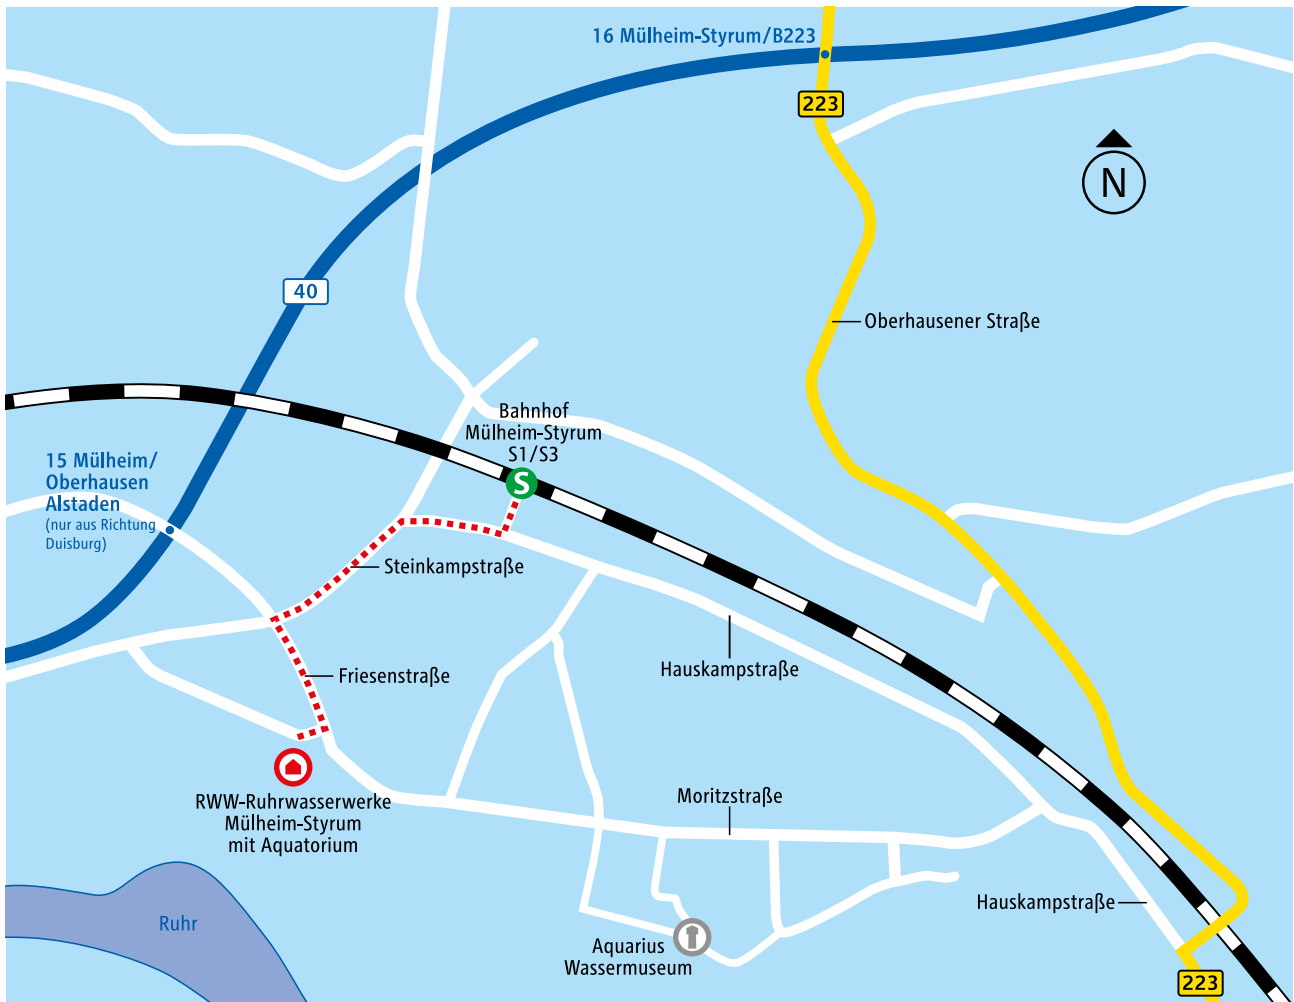

Übersicht Umgebung Mülheim-Styrum

**Anschrift**

RWW-Ruhrwasserwerke
Styrum mit Aquatorium
Moritzstraße 16-22
45476 Mülheim an der Ruhr

Navi-Zielkoordinaten

51.44586°N
6.84772°E

... mit dem Auto aus Richtung Essen:

Autobahn A40 bis Ausfahrt 16 Mülheim-Styrum/B223. Links abbiegen in die Bundesstraße B223 (Oberhausener Straße). Dem Straßenverlauf bis zur Eisenbahnüberquerung folgen und dann rechts in die Hauskampstraße abbiegen. Der abknickenden Vorfahrt in die Moritzstraße folgen.

... mit der Bahn:

S-Bahn Linie S1 oder S3 bis Mülheim-Styrum. Bahnhof über den Vorplatz verlassen und rechts der Hauskampstraße folgen. Links abbiegen in die Steinkampstraße. Links der Eberhardstraße folgen. Links abbiegen in die Friesenstraße. Das Aquatorium befindet sich auf dem Gelände des RWW-Ruhrwasserwerks Mülheim-Styrum. Der gesamte Fußweg dauert circa 10 Minuten.

Sie erreichen uns ...

... mit dem Auto aus Richtung Duisburg:

Autobahn A40 bis Ausfahrt 15 Mülheim/Oberhausen Alstaden. Rechts abbiegen in die Friesenstraße.