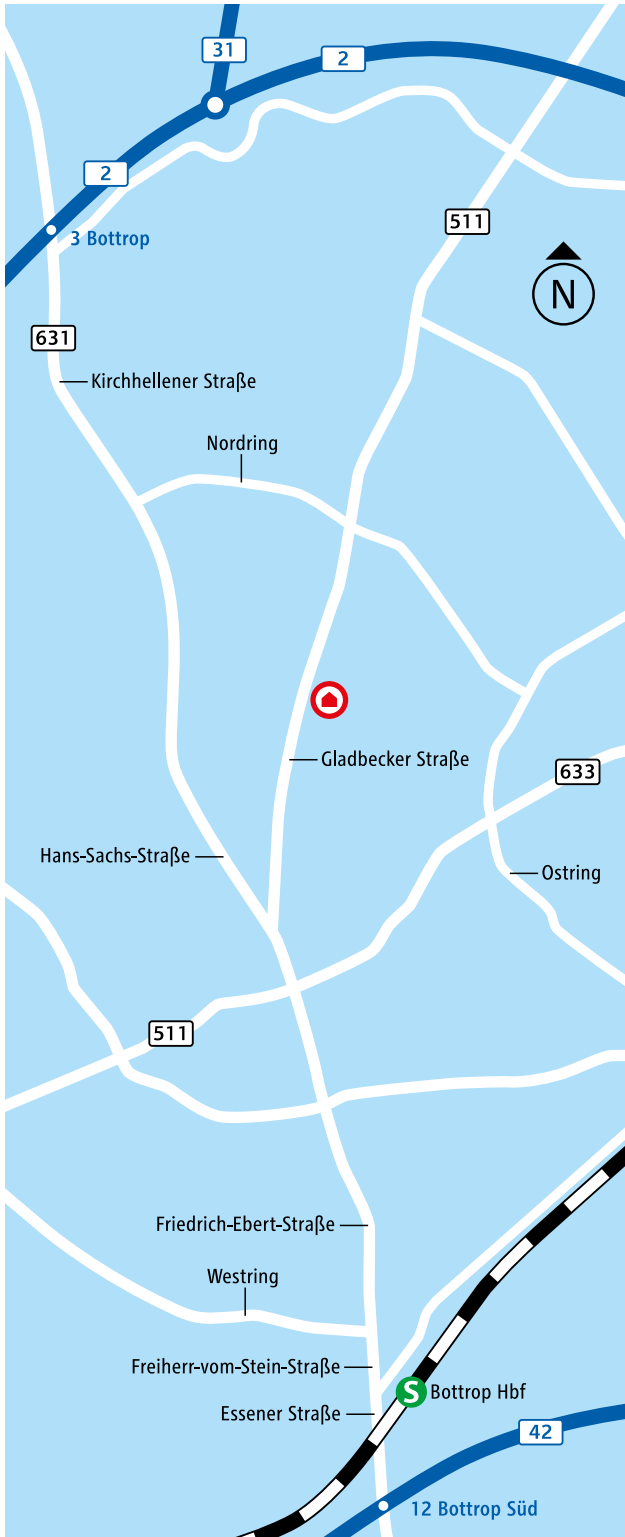

BETRIEBSDIREKTION

Übersicht Bottrop

Anschrift

Betriebsdirektion Bottrop
Gladbecker Straße 140
46236 Bottrop
T 0208 4433-1
F 0208 4433-445
E rww@rwe.com
I www.rww.de

Navi-Zielkoordinaten

51.53435°N
6.93140°E

Sie erreichen uns ...

... mit dem Auto aus Richtung Oberhausen oder Gladbeck (A2):

Autobahn A2 bis Ausfahrt 3 Bottrop. In Richtung Bottrop in die Kirchhellener Straße (L631) abbiegen. Links abbiegen auf den Nordring. Rechts abbiegen in die Gladbecker Straße.

... mit dem Auto aus Richtung Oberhausen oder Essen (A42):

Autobahn A42 bis Ausfahrt 12 Bottrop Süd. In Richtung Bottrop in die Essener Straße (im weiteren Verlauf Freiherr-vom-Stein-Straße, Friedrich-Ebert-Straße) abbiegen. Halb rechts abbiegen in die Gladbecker Straße.