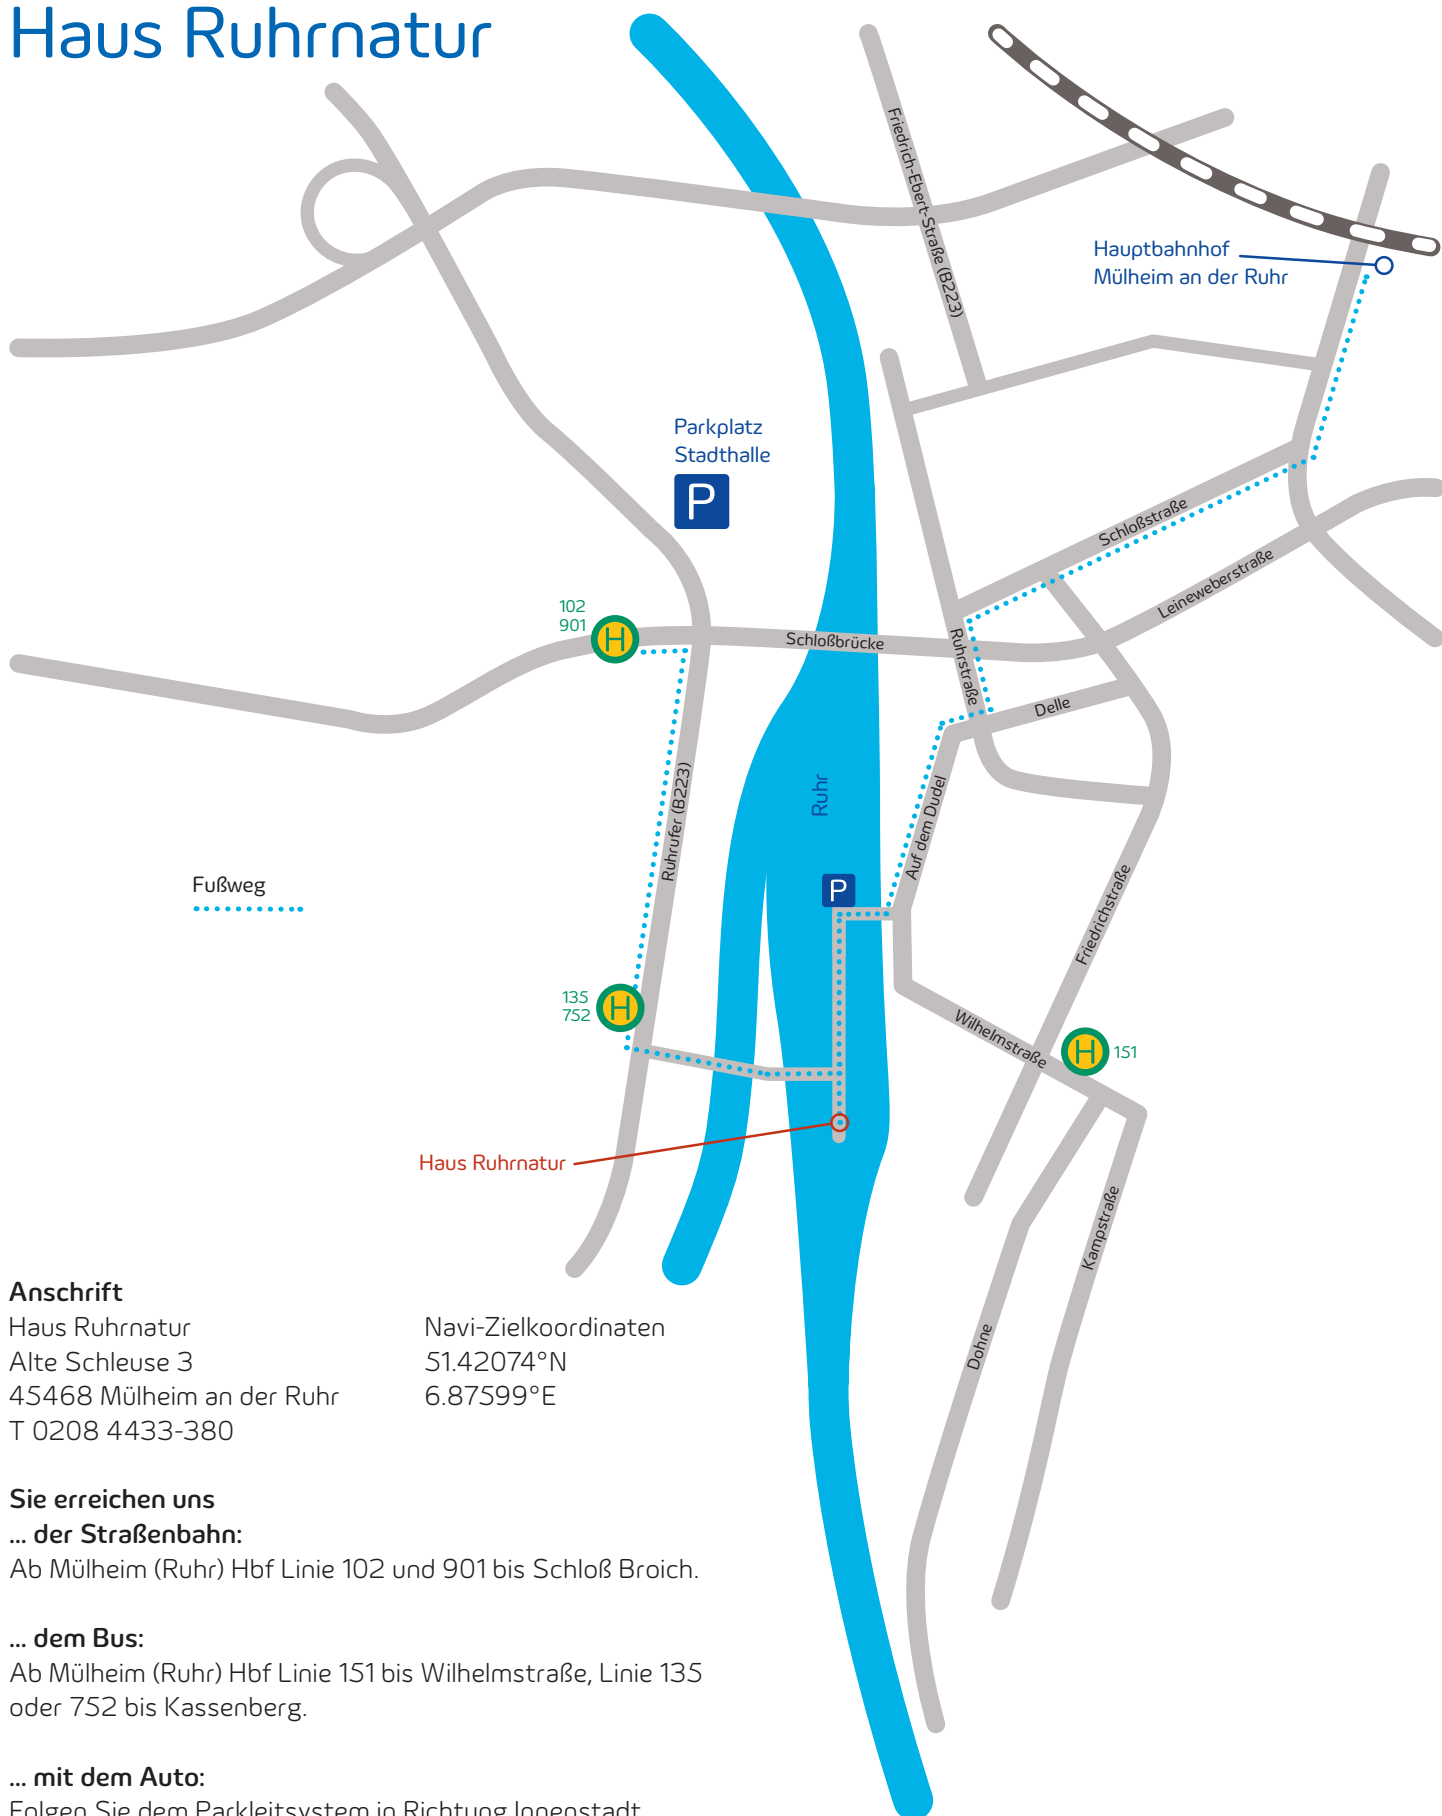

Haus Ruhrnatur

Anschrift

Haus Ruhrnatur
Alte Schleuse 3
45468 Mülheim an der Ruhr
T 0208 4433-380

Navi-Zielkoordinaten
51.42074°N
6.87599°E

Sie erreichen uns

... der Straßenbahn:

Ab Mülheim (Ruhr) Hbf Linie 102 und 901 bis Schloß Broich.

... dem Bus:

Ab Mülheim (Ruhr) Hbf Linie 151 bis Wilhelmstraße, Linie 135 oder 752 bis Kassenberg.

... mit dem Auto:

Folgen Sie dem Parkleitsystem in Richtung Innenstadt. Wegweiser zum Haus Ruhrnatur im gesamten Stadtgebiet machen die Orientierung leicht. Beachten Sie bitte auch die Hinweisschilder „Wasserbahnhof/Weiße Flotte“.