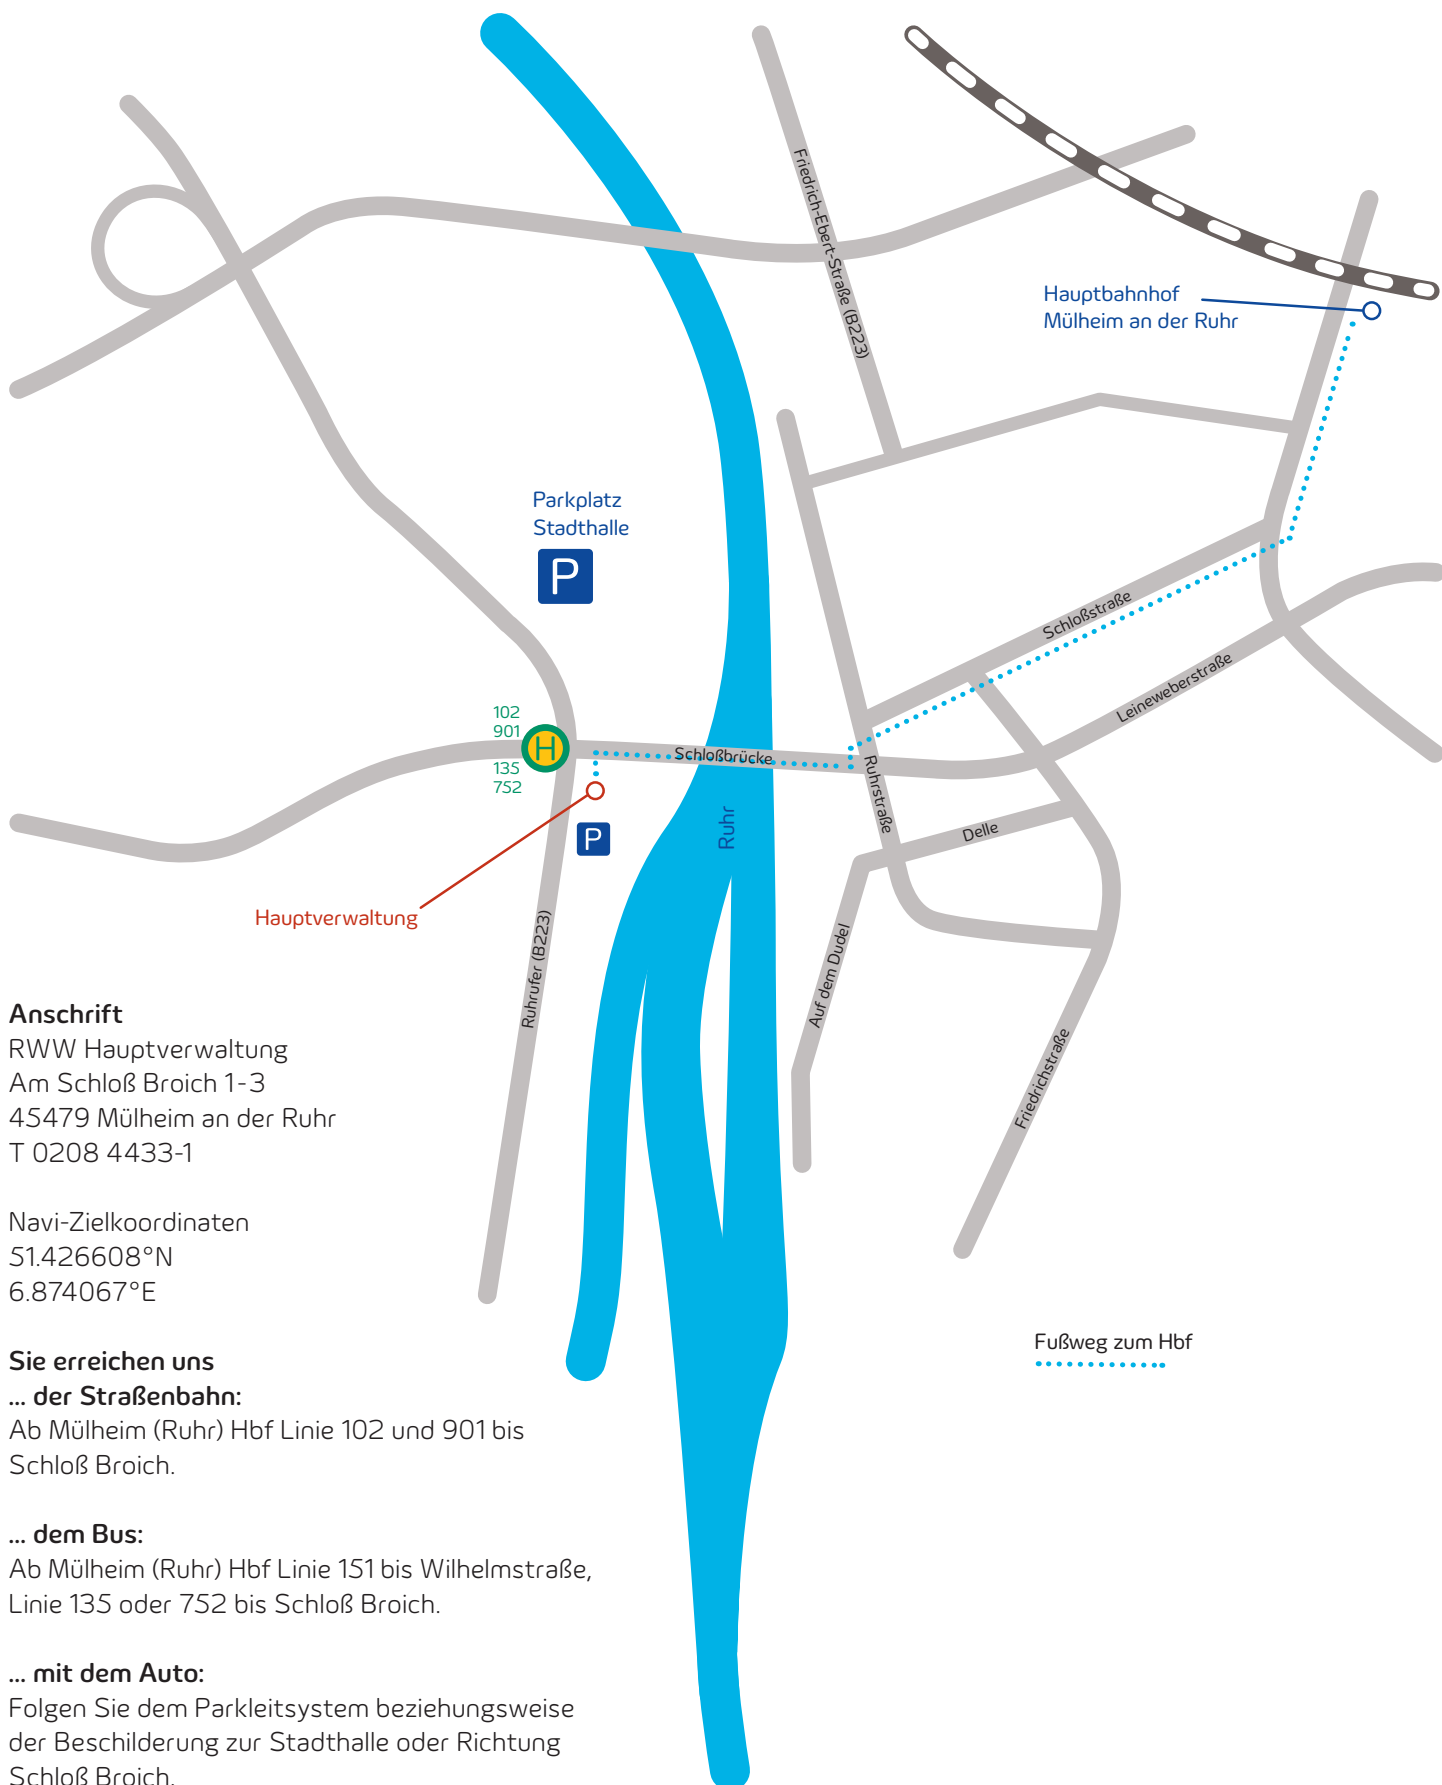

RWW Hauptverwaltung

Anschrift

RWW Hauptverwaltung
Am Schloß Broich 1-3
45479 Mülheim an der Ruhr
T 0208 4433-1

Navi-Zielkoordinaten

51.426608°N
6.874067°E

Sie erreichen uns

... der Straßenbahn:

Ab Mülheim (Ruhr) Hbf Linie 102 und 901 bis
Schloß Broich.

... dem Bus:

Ab Mülheim (Ruhr) Hbf Linie 151 bis Wilhelmstraße,
Linie 135 oder 752 bis Schloß Broich.

... mit dem Auto:

Folgen Sie dem Parkleitsystem beziehungsweise
der Beschilderung zur Stadthalle oder Richtung
Schloß Broich.

Fußweg zum Hbf