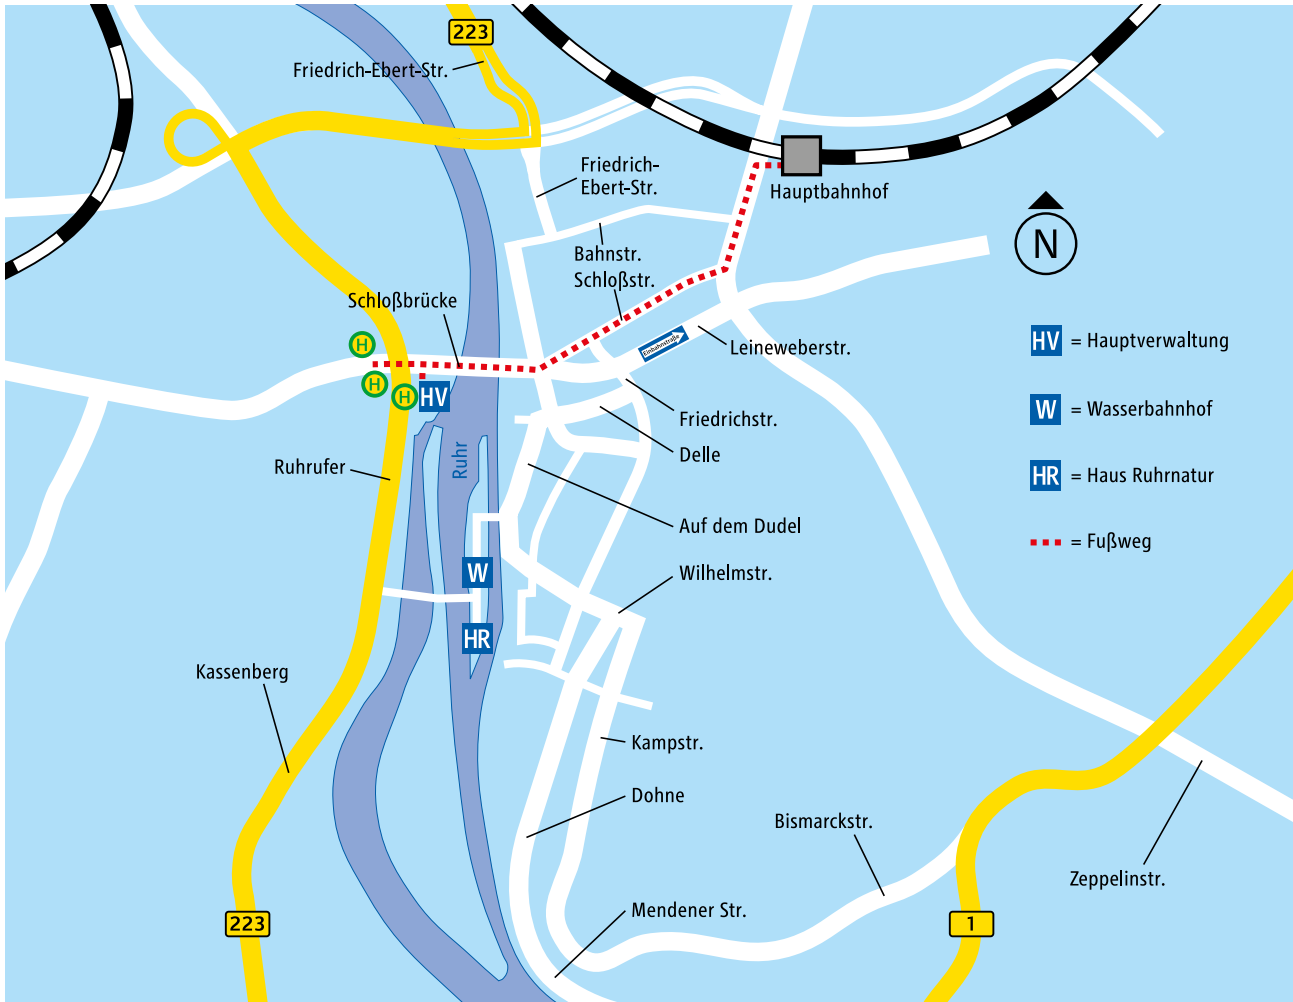

## Übersicht Umgebung Mülheim

### Navi-Zielkoordinaten

51.426608°N  
 6.874067°E

### Sie erreichen uns mit...

**... der Straßenbahn:** Linie 102 und 901 bis zum Schloß Broich.

**... dem Bus:** Linie 122, 124, 131, 132, 133, 135, 752 bis Schloß Broich.

**... dem Auto:** Folgen Sie dem Parkleitsystem beziehungsweise der Beschilderung zur Stadthalle oder Richtung Schloß Broich.