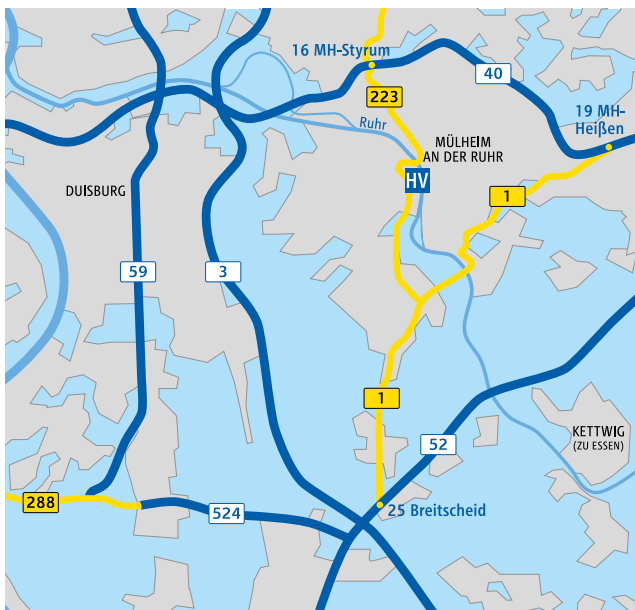

RWW-HAUPTVERWALTUNG

Übersicht Umgebung Mülheim

Anschrift

RWW-Hauptverwaltung
 Am Schloß Broich 1-3
 45479 Mülheim an der Ruhr
 T 0208 4433-1

Navi-Zielkoordinaten

51.426608°N
 6.874067°E

Sie erreichen uns mit...

... der Straßenbahn: Linie 102 und 901 bis zum Schloß Broich.

... dem Bus: Linie 122, 124, 131, 132, 133, 135, 752 bis Schloß Broich.

... dem Auto: Folgen Sie dem Parkleitsystem beziehungsweise der Beschilderung zur Stadthalle oder Richtung Schloß Broich.