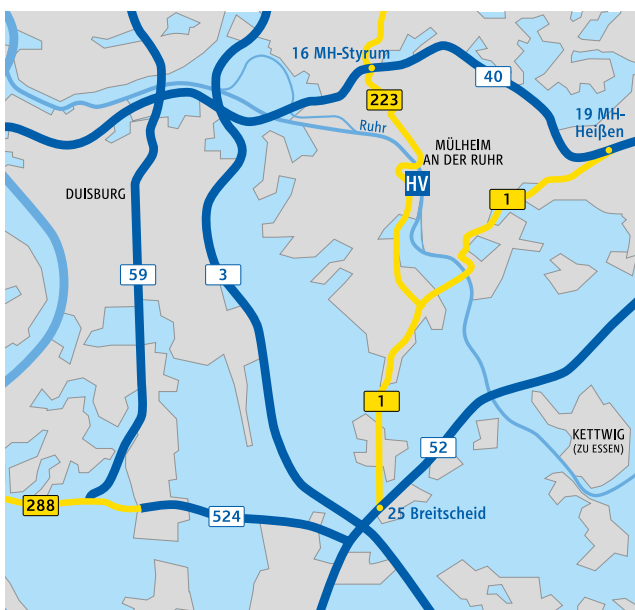

## Übersicht Umgebung Mülheim

### Navi-Zielkoordinaten

51.426608°N  
 6.874067°E

### Sie erreichen uns mit...

**... der Straßenbahn:** Linie 102 und 901 bis zum Schloß Broich.

**... dem Bus:** Linie 122, 124, 131, 132, 133, 135, 752 bis Schloß Broich.

**... dem Auto:** Folgen Sie dem Parkleitsystem beziehungsweise der Beschilderung zur Stadthalle oder Richtung Schloß Broich.