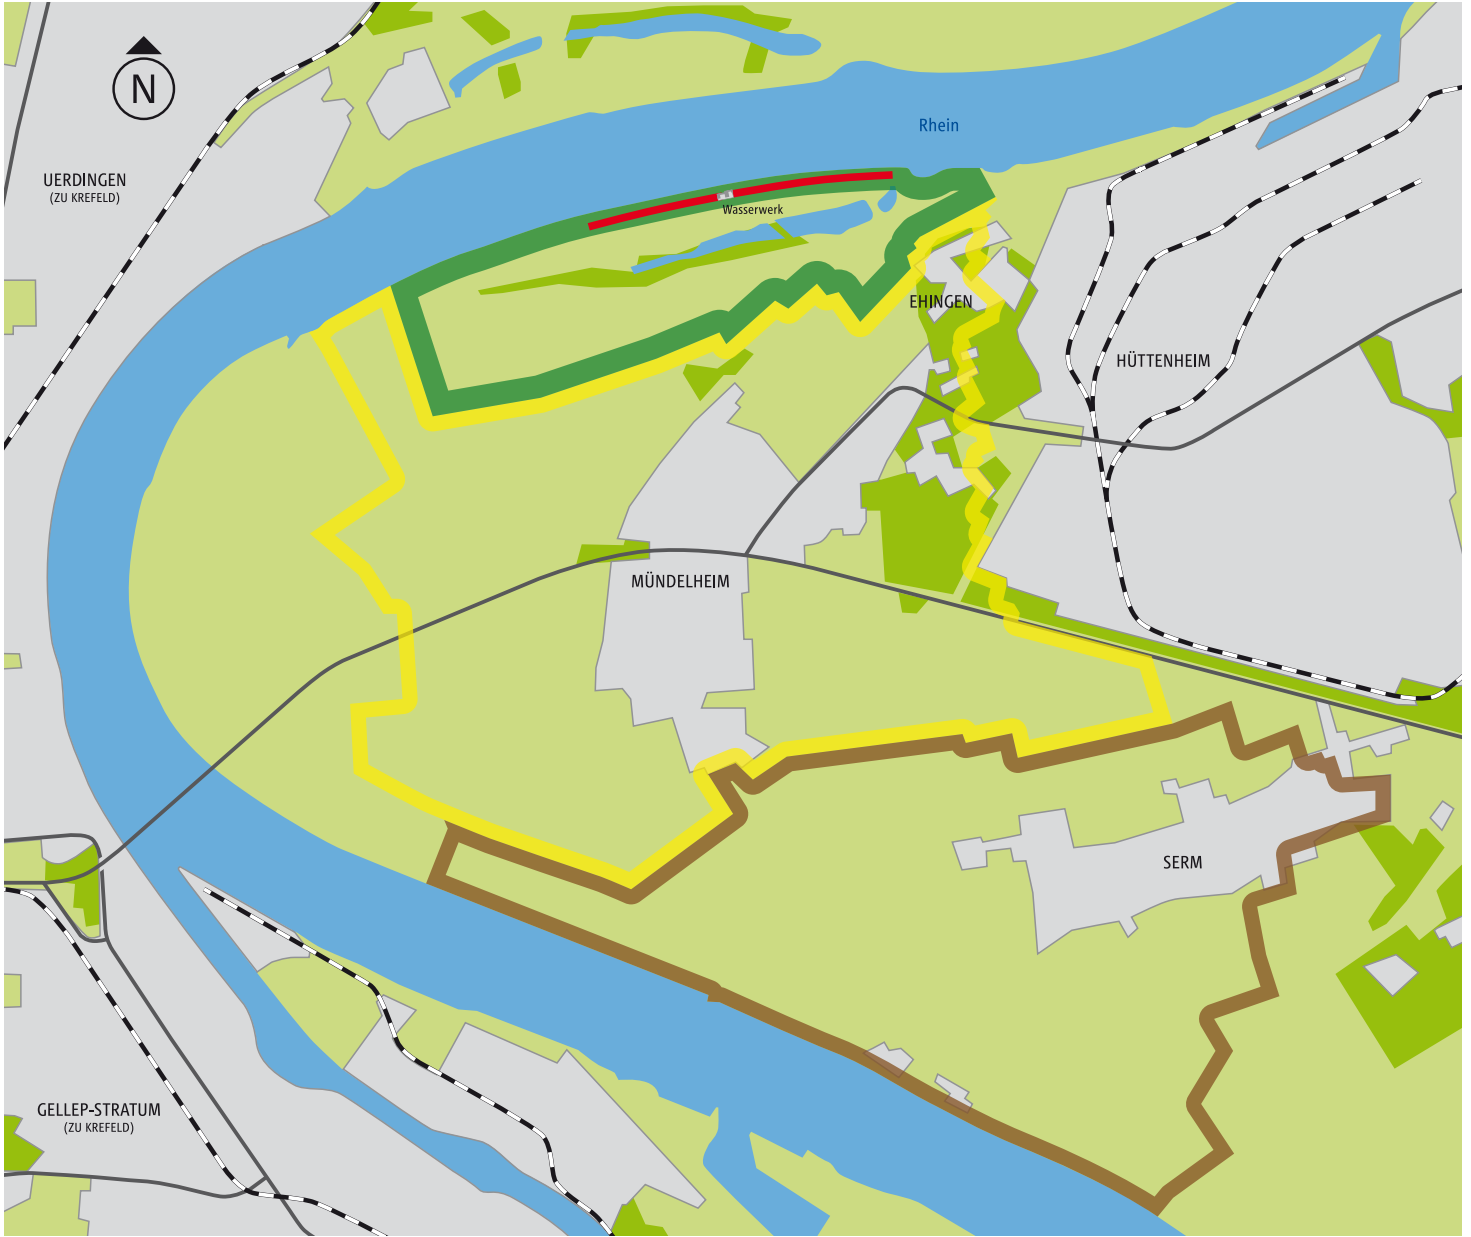

WASSERSCHUTZGEBIET DUISBURG-MÜNDELHEIM (GEPLANT)

-  Schutzzone I
-  Schutzzone II
-  Schutzzone III A
-  Schutzzone III B