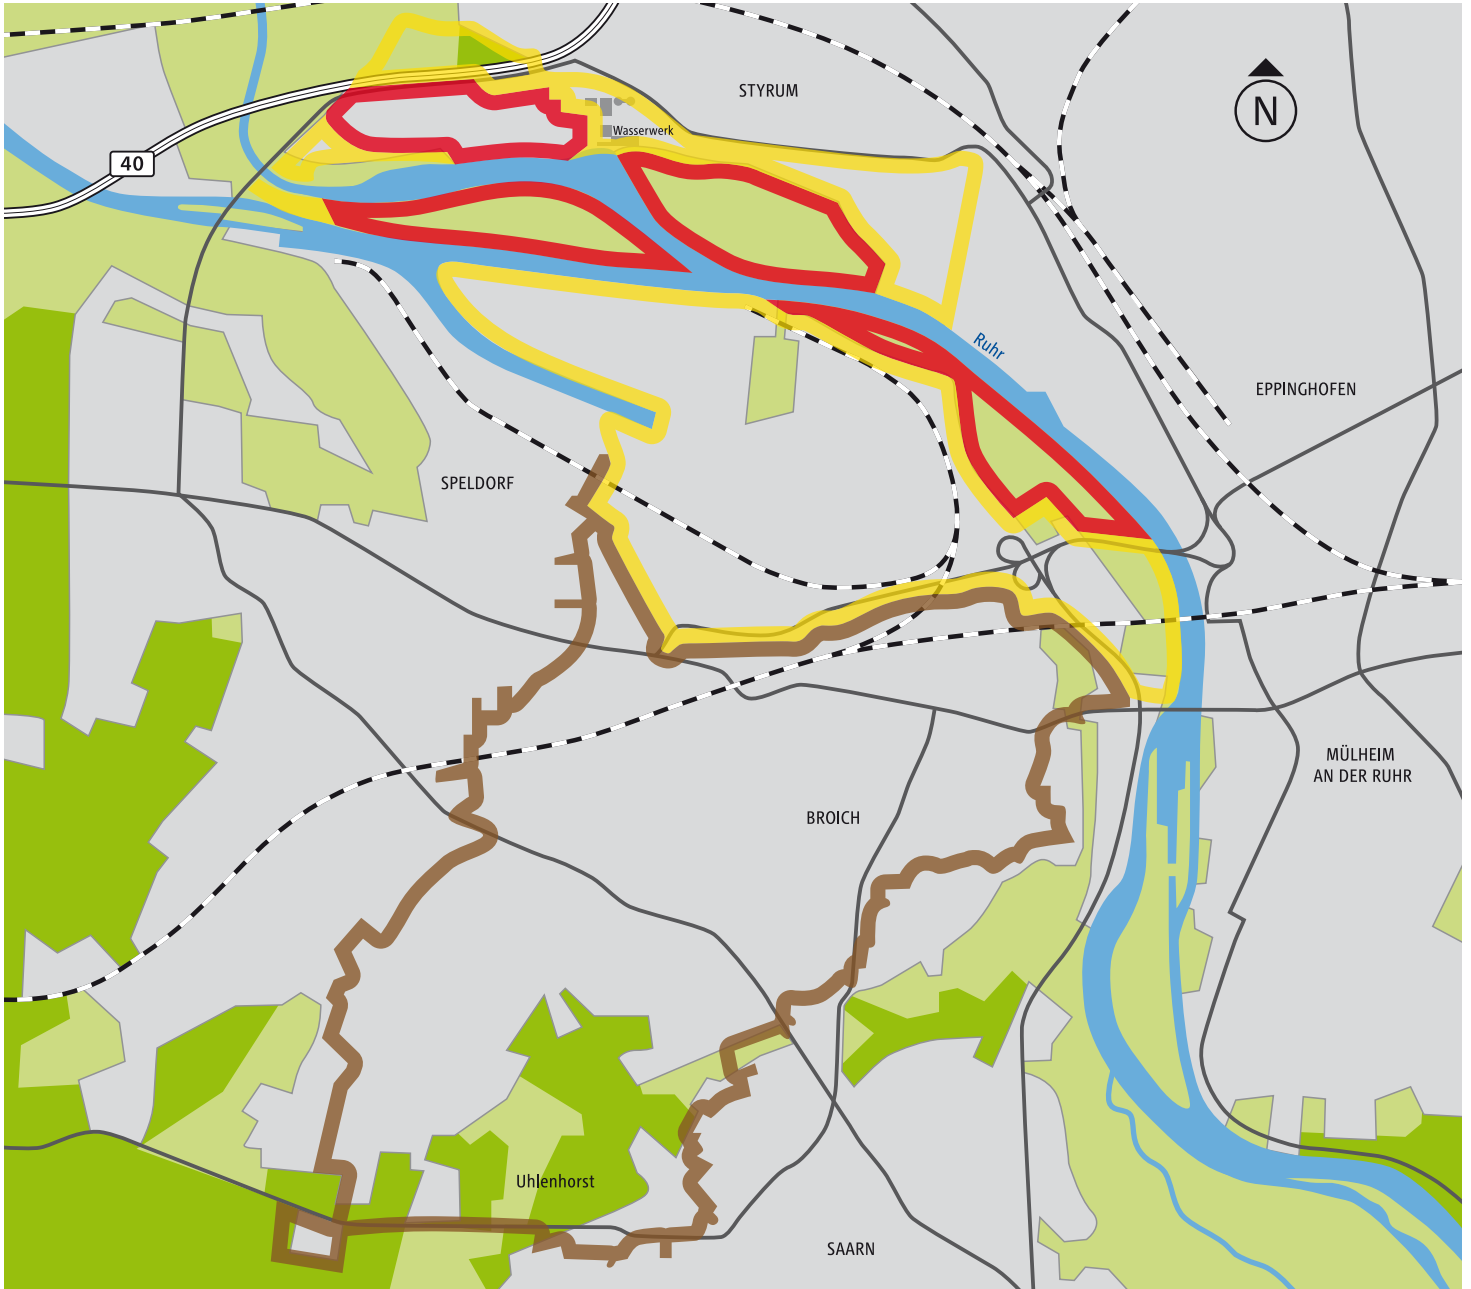

WASSERSCHUTZGEBIET MÜLHEIM-STYRUM

-  Schutzzone I
-  Schutzzone III A
-  Schutzzone III B